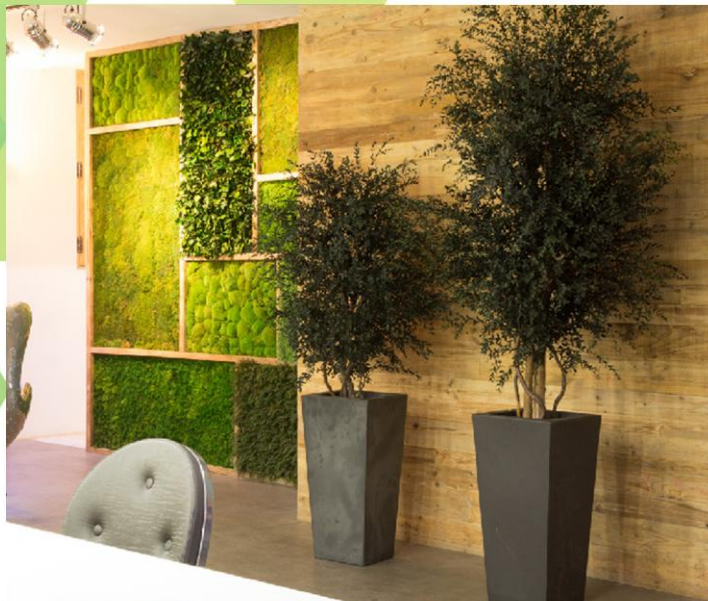

Зошто презервирани растенија?

- Природни растенија кои се третирани со биоразградлива формула, за долготрајност и жив изглед.
- Уникатно декоративно решение за кој било интериер
- Нема потреба од никакво одржување, наводнување ниту светлина
- Долготрајност
- Иновативен и единствен производ од својот вид
- Можност за дизајн и решение согласно индивидуалните желби и потреби на клиентот
- Дизајн на дрвени рамки и оквири со можност за избор од неколку типа на дрво (ексклузивни дрва без чворови)

Претворете го Вашиот ентериер или работен простор во “зелена оаза”, без потреба од никакво одржување.

Во соработка со: